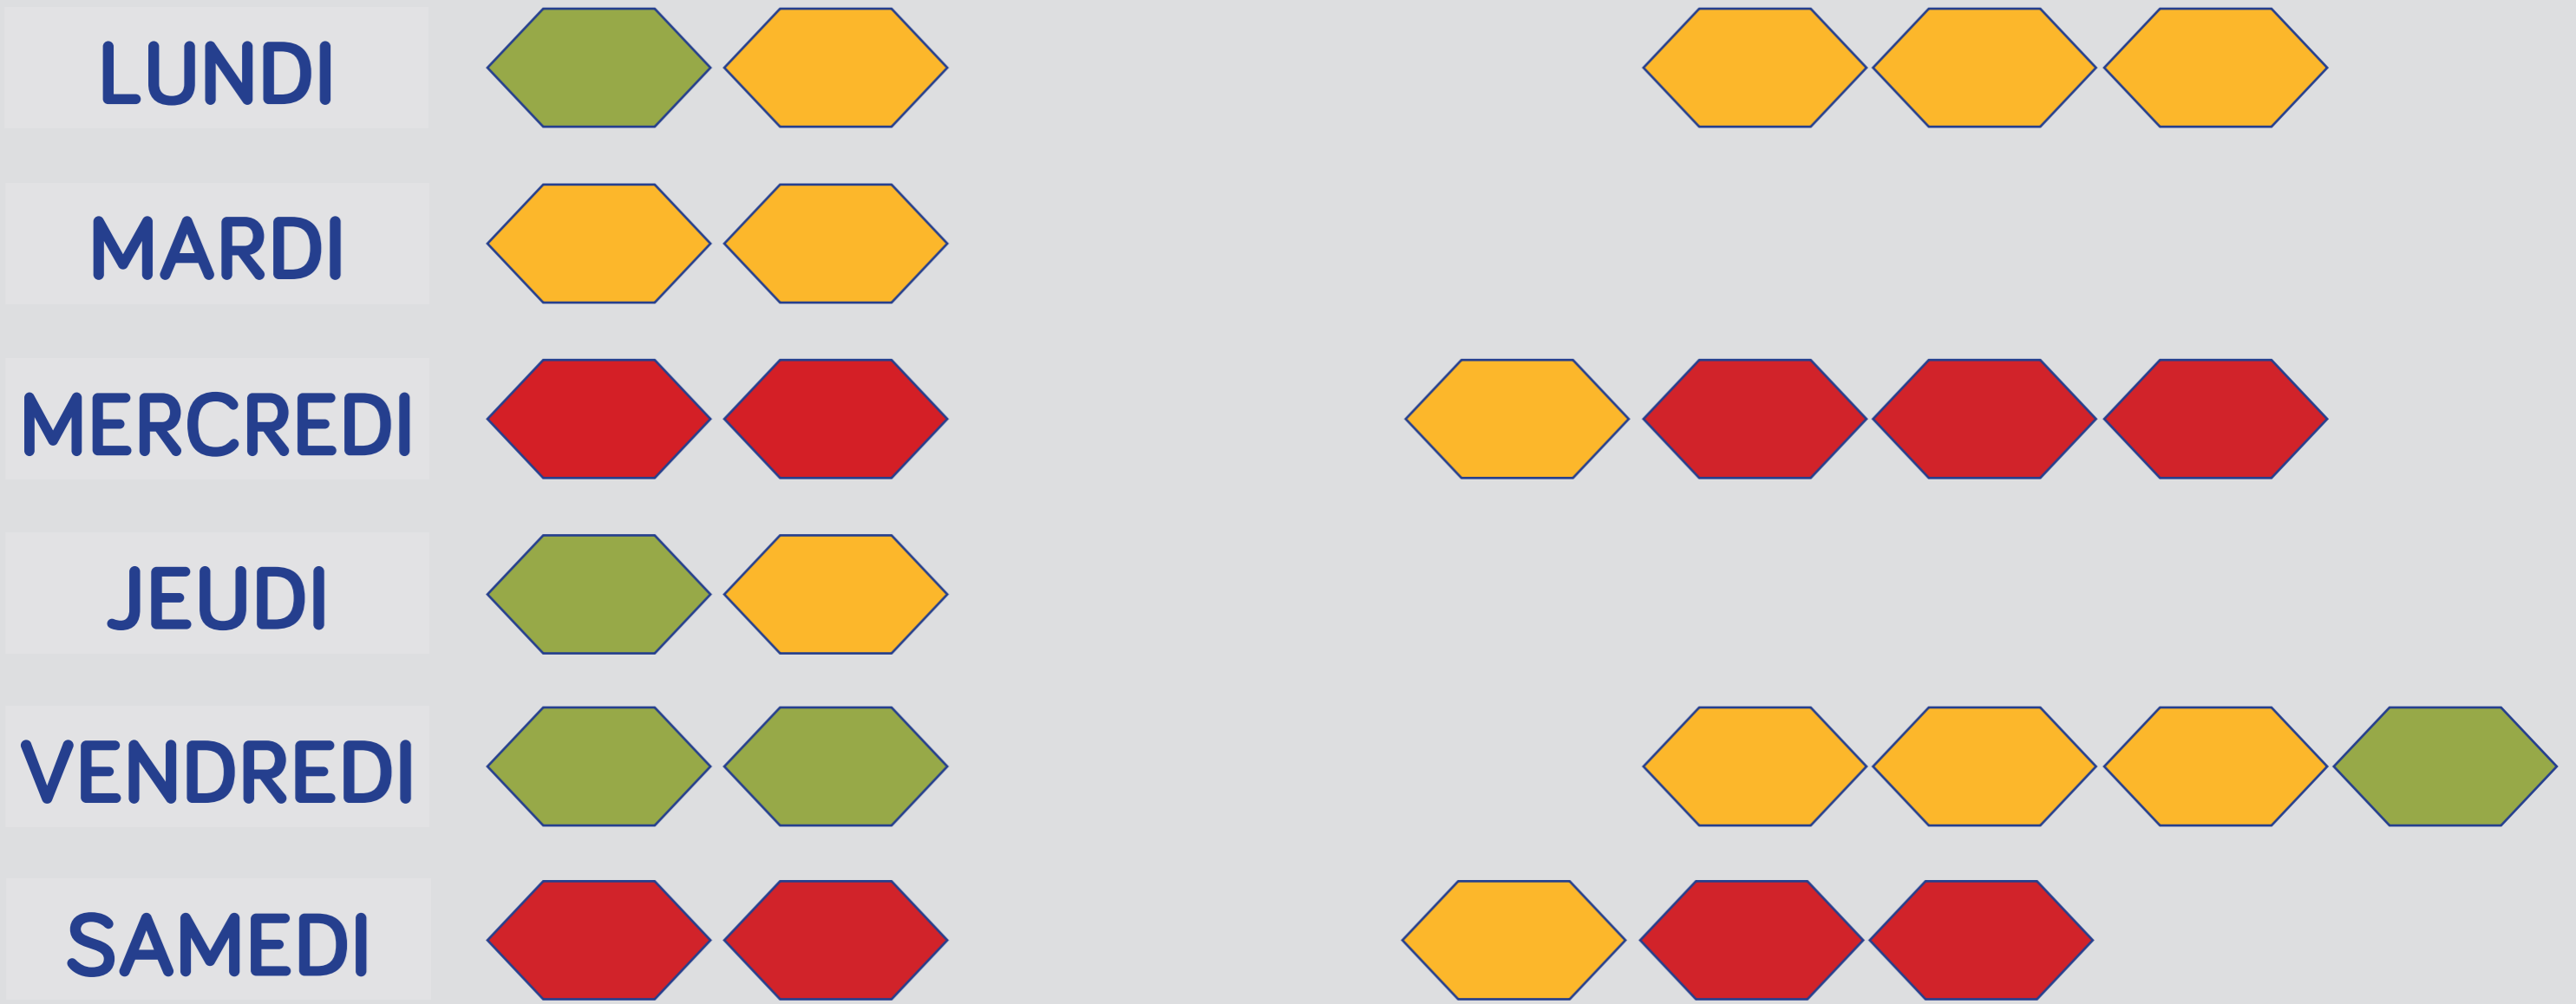

# CALENDRIER D'AFFLUENCE À LA MÉDIATHÈQUE DE FOUESNANT

10h00 11h00 12h00 13h00 14h00 15h00 16h00 17h00 18h00 19h00

Légende